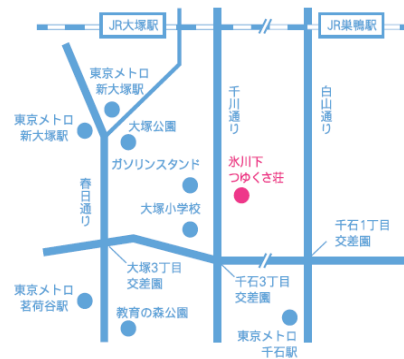

主催:千石3丁目居場所づくりプロジェクト実行委員会