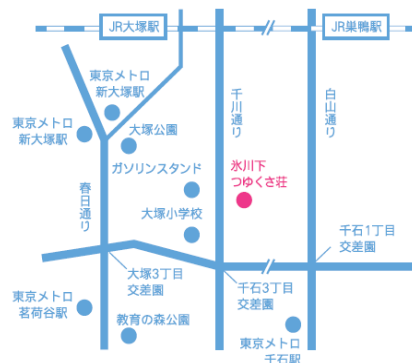

主催: 千石3丁目居場所づくりプロジェクト実行委員会